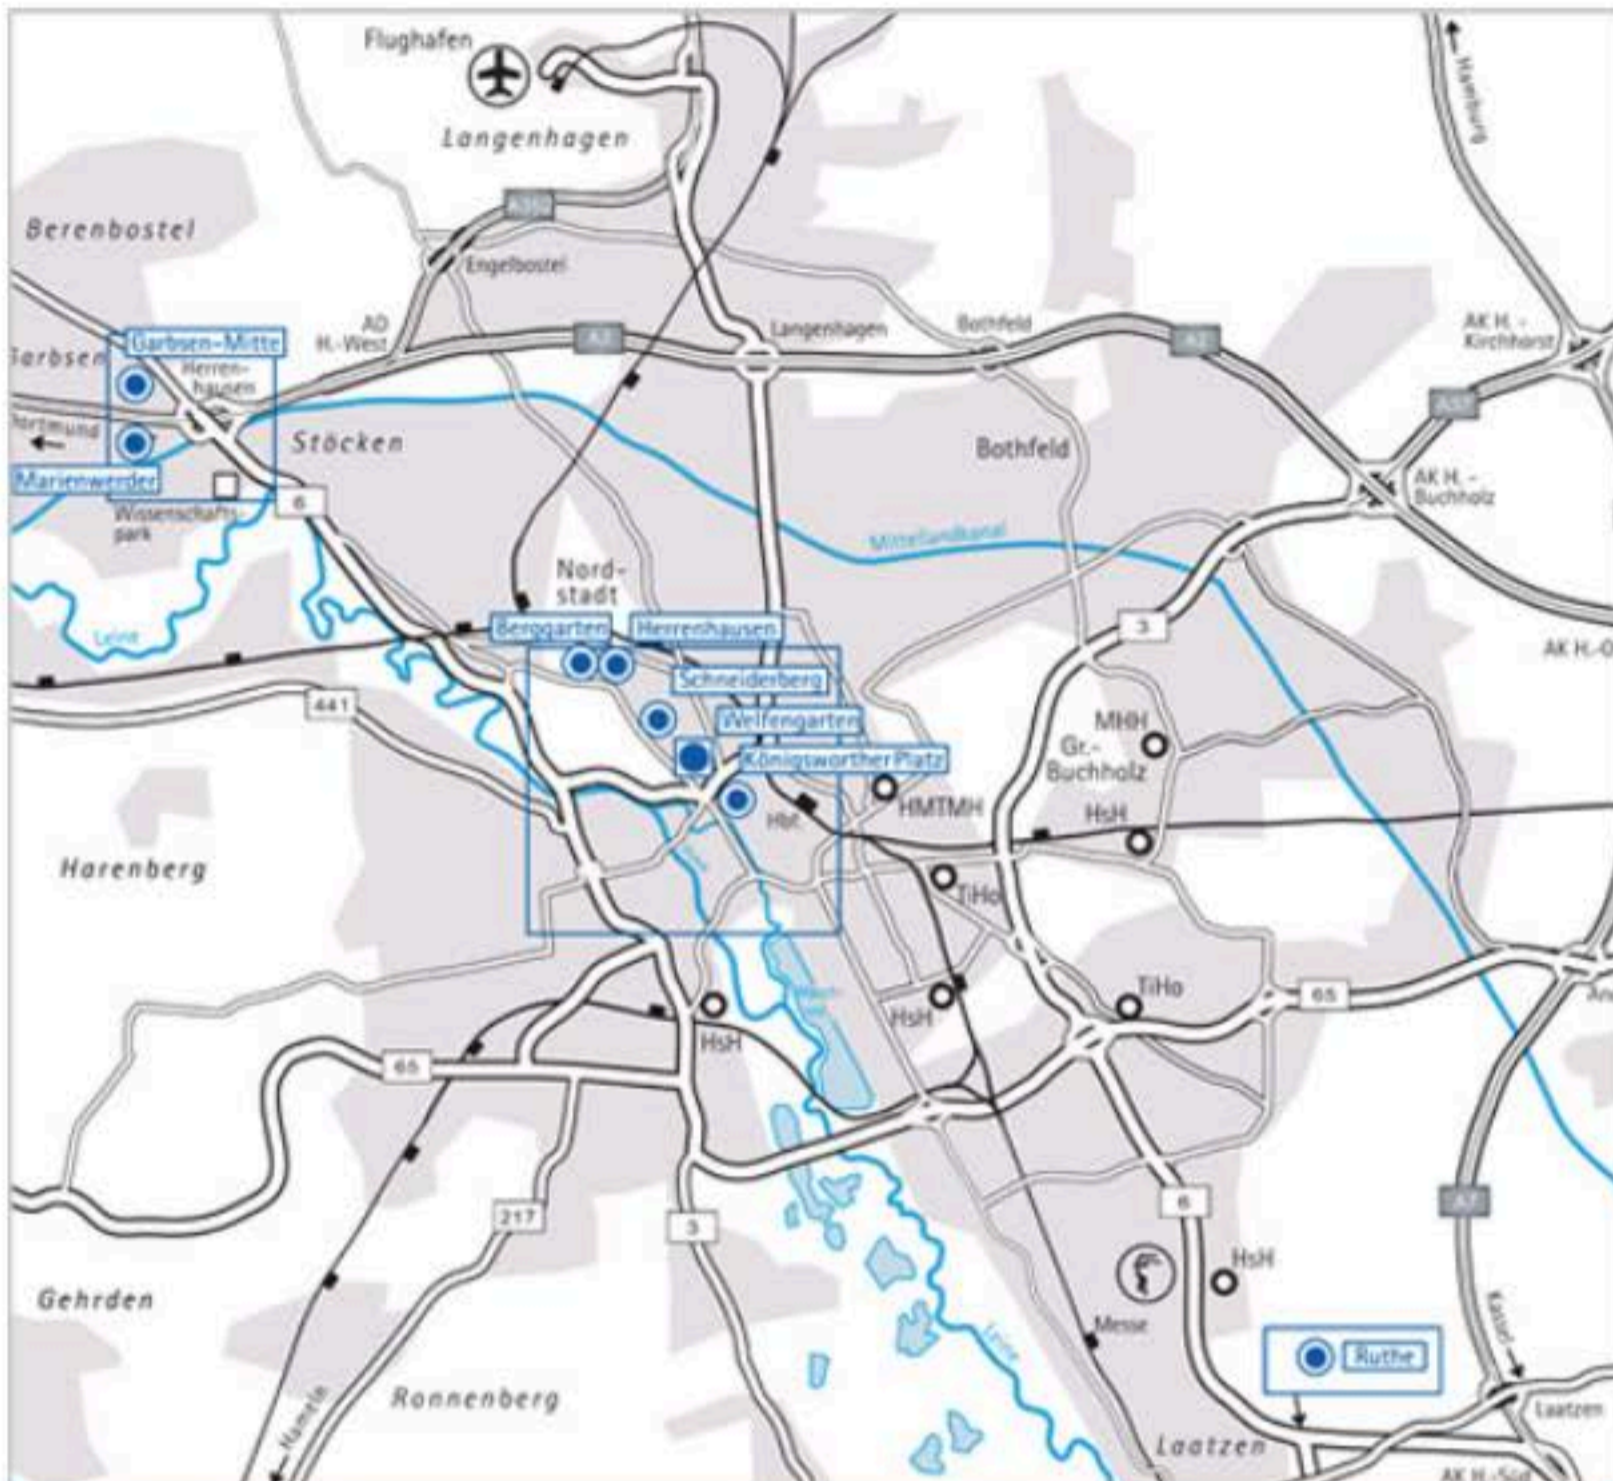

## Anfahrtsplan für den Großraum Hannover

### Hochschulstandorte in Hannover

- Welfengarten, zentraler  
Universitätsstandort
- weitere  
Universitätsstandorte

- Wissenschaftspark
- weitere Hochschul-  
standorte

- TiHo Tierärztliche Hochschule
- MHH Medizinische Hochschule
- HMTMH Hochschule für Musik,  
Theater und Medien
- HsH Hochschule Hannover

Kartenausschnitte  
(Vordereite)

0 1 2 3 km

Institut für Kartographie und Geoinformatik  
Leibniz Universität Hannover, 30013

Kartographische Bearbeitung: Institut für Kartographie und Geoinformatik, Leibniz Universität Hannover

### ■ Anfahrtsbeschreibung

- **Leibniz Universität Hannover**
- **URL:** <http://www.uni-hannover.de/de/service/wegweiser/anfahrtsplan/>
- **Verantwortlich Webredaktion, letzte Änderung:** 4. April 2016, 12:08
- **Copyright Leibniz Universität Hannover 1998 - 2017**