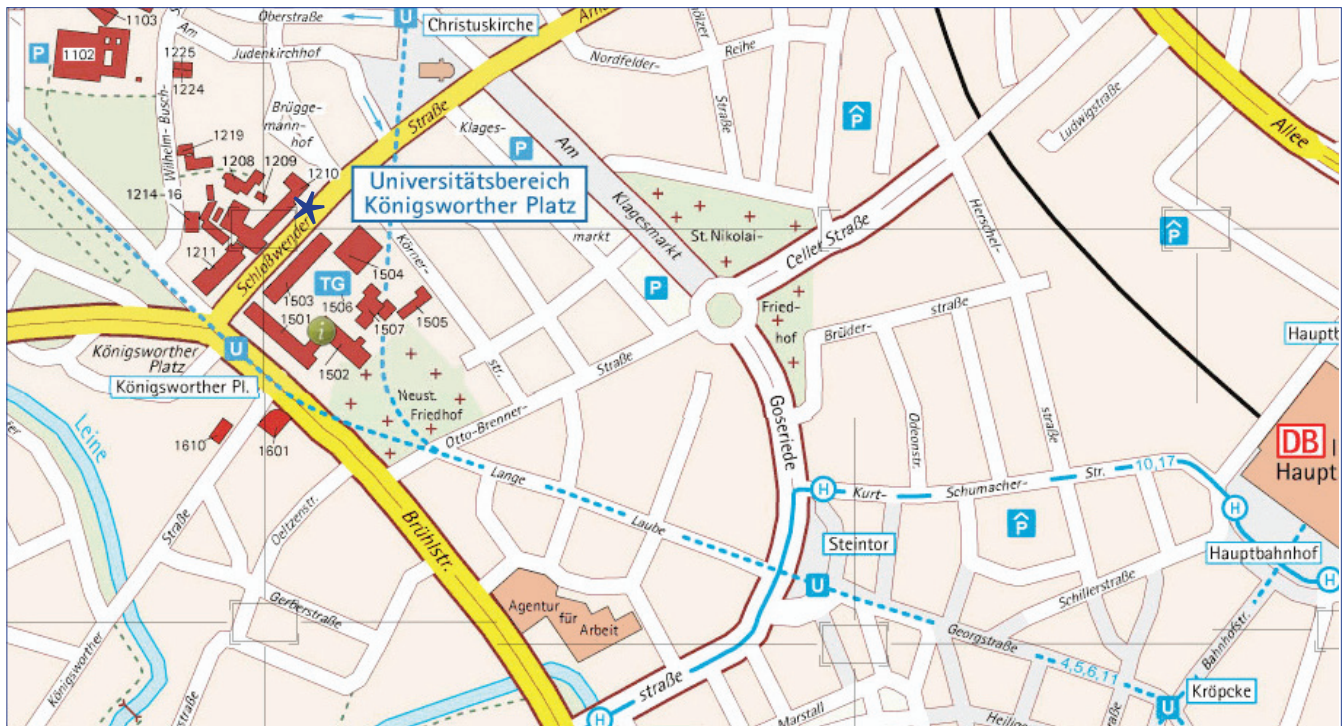

★
Institut für interdisziplinäre Arbeitswissenschaft
Schloßwender Str. 7
Gebäude 1210 A

Anreise mit öffentlichen Verkehrsmitteln:
Vom Hauptbahnhof zu Fuß durch die Bahnhofstraße zum Kröpcke und von dort mit der U-Bahn
(zwei Stationen):

- Linie 4 – Richtung Garbsen bis zur Station Königsworther Platz oder
- Linie 5 – Richtung Stöcken bis zur Station Königsworther Platz oder
- Linie 11 – Richtung Haltenhoffstraße bis zur Station Christuskirche oder
- Linie 6 – Richtung Nordhafen bis zur Station Christuskirche